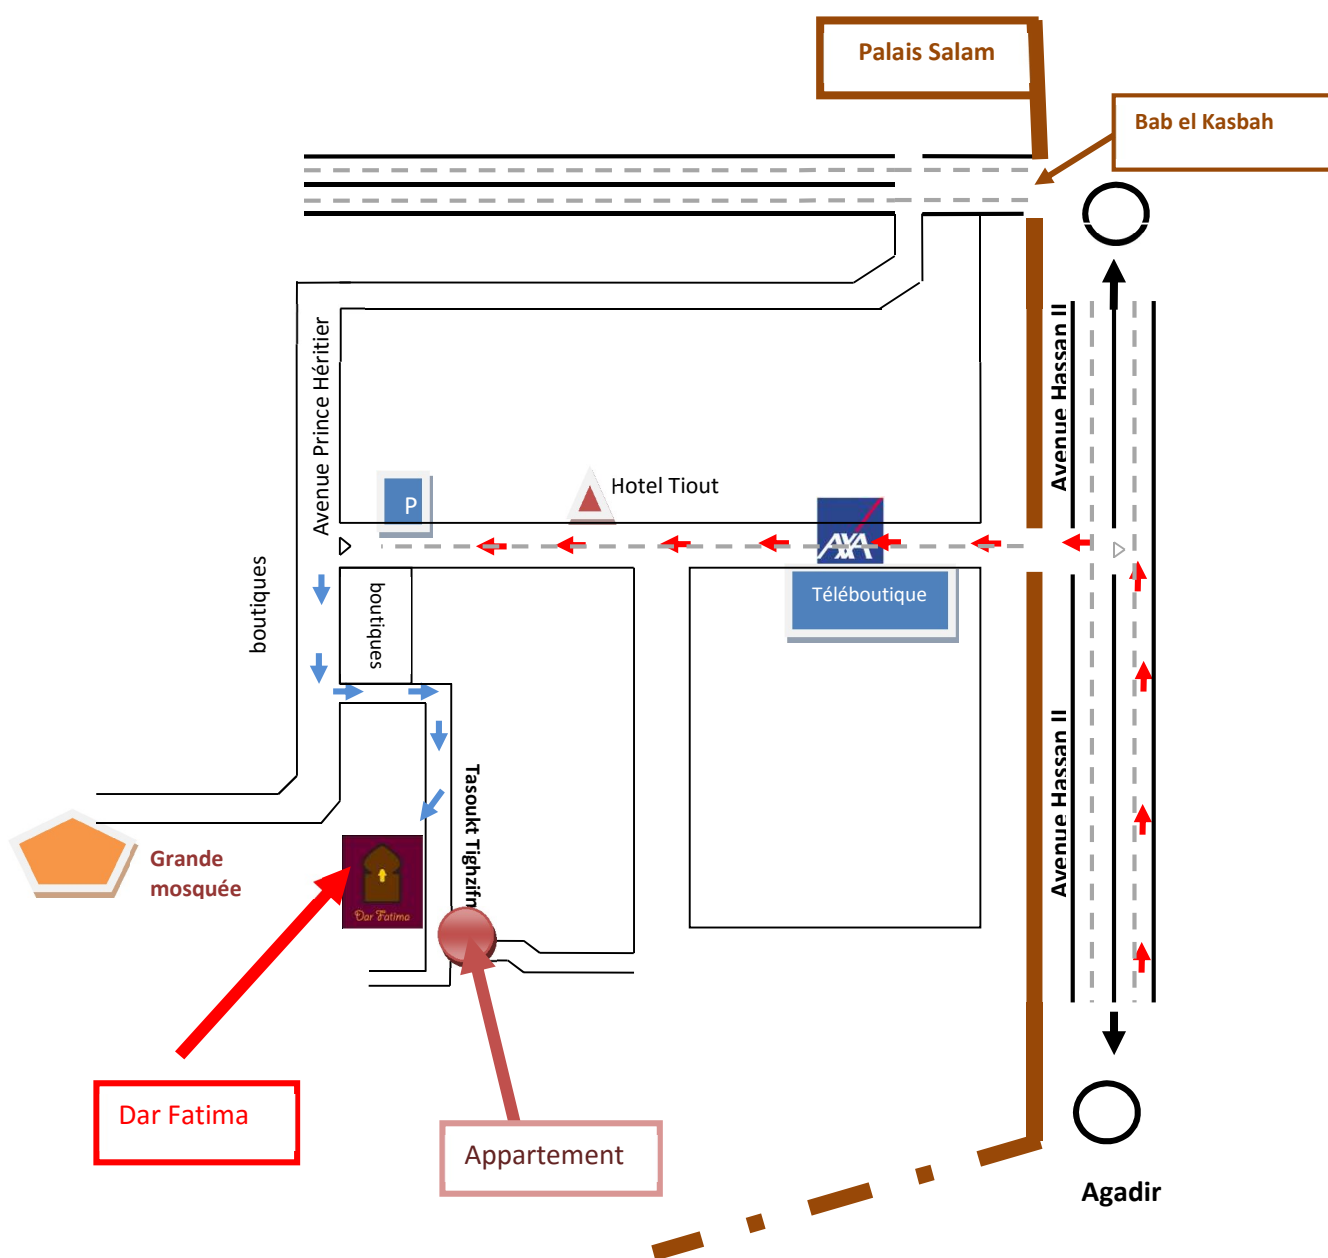

## Plan pour accéder à Dar Fatima

GPS: 30.468446, -8.876065

Appelez au 06.61.60.66.22 ou au 05.28.55.03.09 en cas de besoin

Contactez nous: [contact@darfatima.com](mailto:contact@darfatima.com)

Tél: +212.6.61.60.66.22